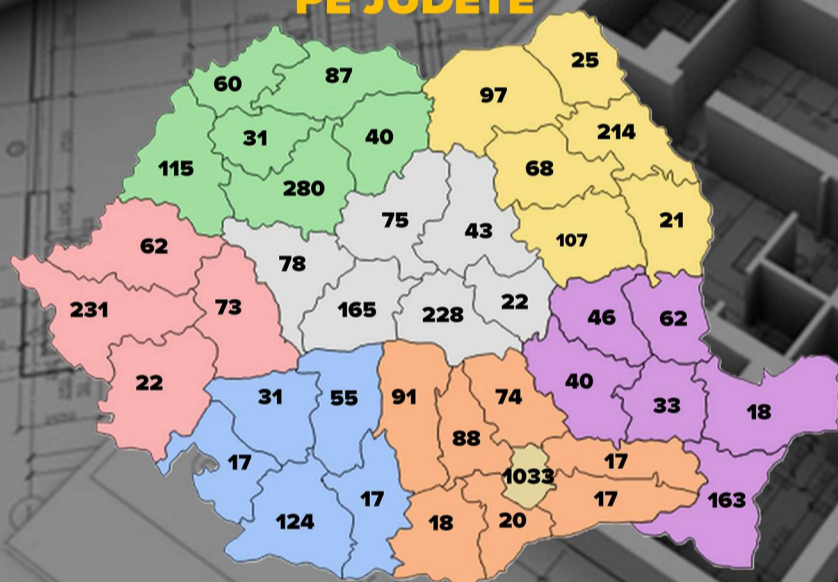

RAPORT ARHITECȚI ȘI PROIECTANȚI

RAPORT REALIZAT IN PERIOADA
2016-2017

LEGENDA

S-E-SUD-EST

C-CENTRU

S-V-SUD-VEST

N-V=NORD-VEST

N-E=NORD-EST

S=SUD

V=VEST

BIROURI DE ARHITECTURA PE JUDETE

| REGIUNE | BIROURI ARHITECTI |
|-----------|-------------------|
| NORD-VEST | 601 |
| VEST | 396 |
| CENTRU | 625 |
| NORD-EST | 533 |
| SUD | 1413 |
| SUD-VEST | 240 |
| SUD-EST | 350 |